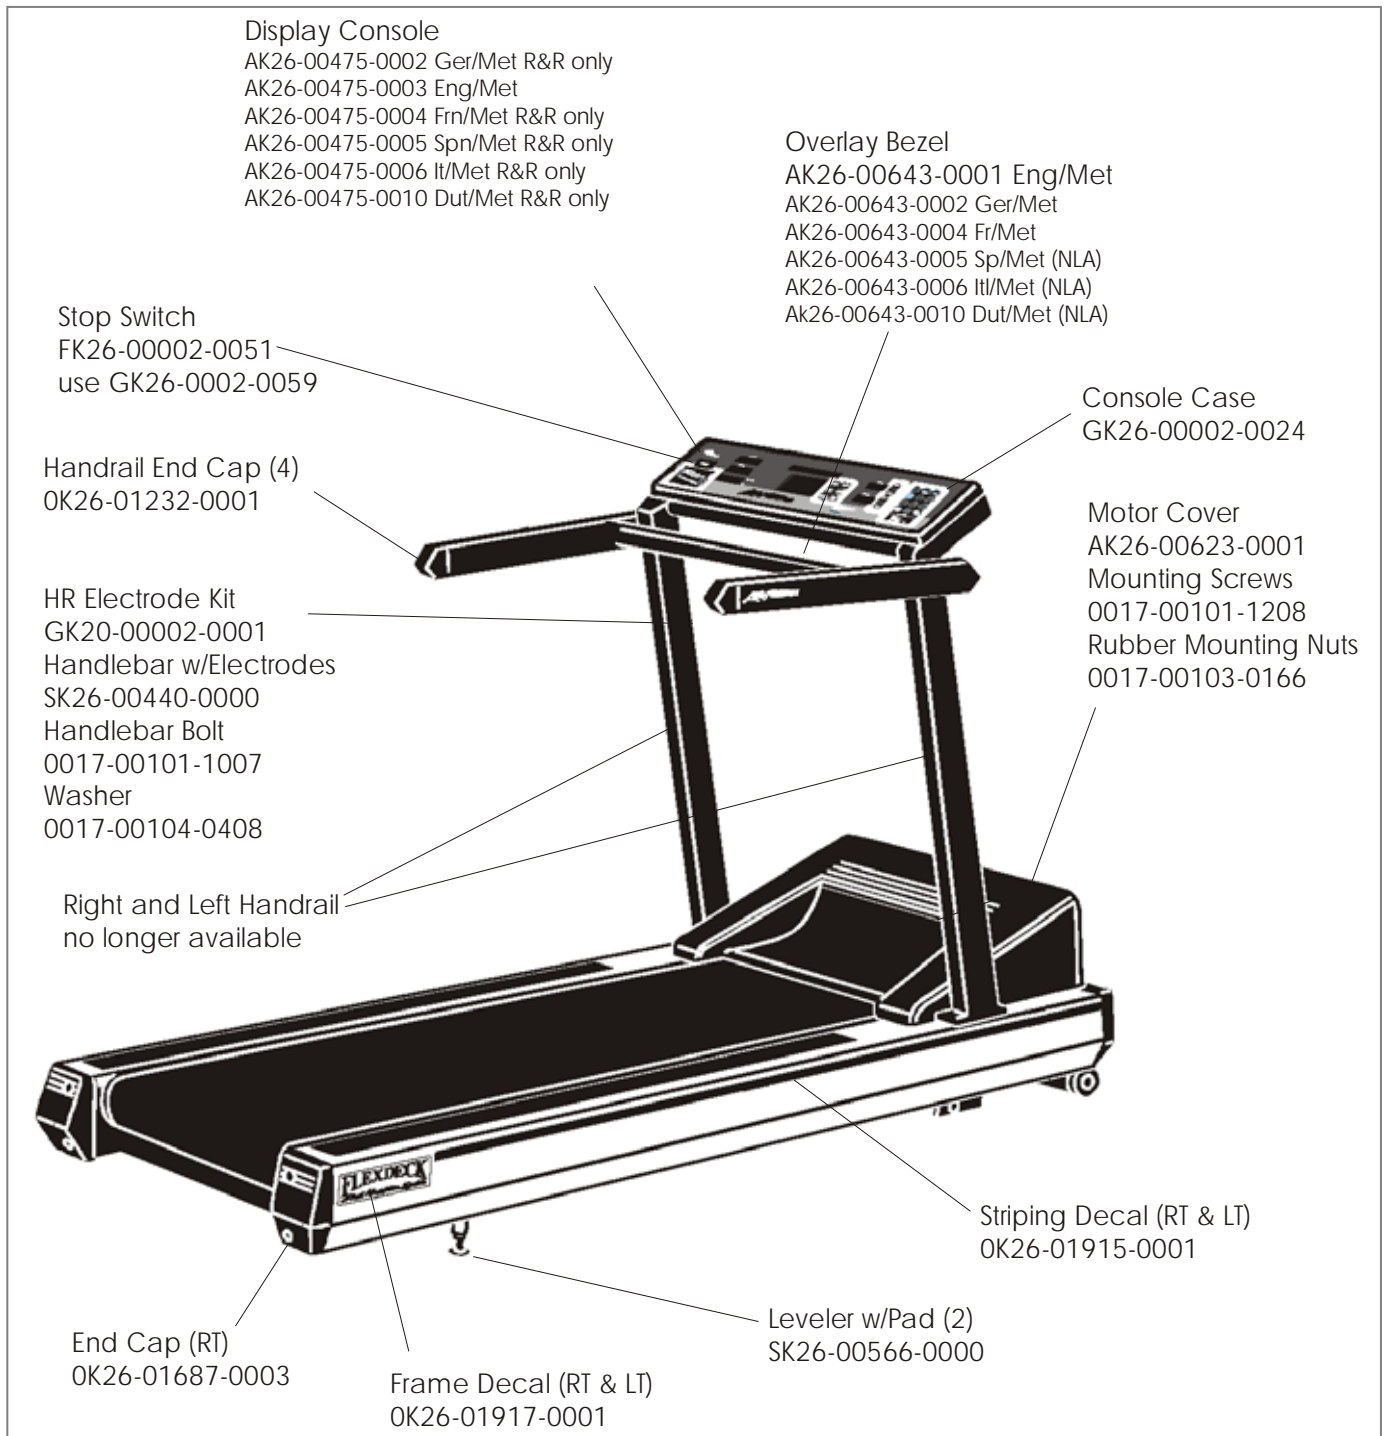

TR-9100HR
TREADMILL

GK26-00022-0100
SN: 345780-349474

TR-9100HR
TREADMILL

GK26-00022-0100
SN: 345780-349474

TR-9100HR
TREADMILL

GK26-00022-0100
SN: 345780-349474

TR-9100HR
TREADMILL

GK26-00022-0100
SN: 345780-349474

TR-9100HR
TREADMILL

GK26-00022-0100
SN: 345780-349474

TR-9100HR
TREADMILL

GK26-00022-0100
SN: 345780-349474